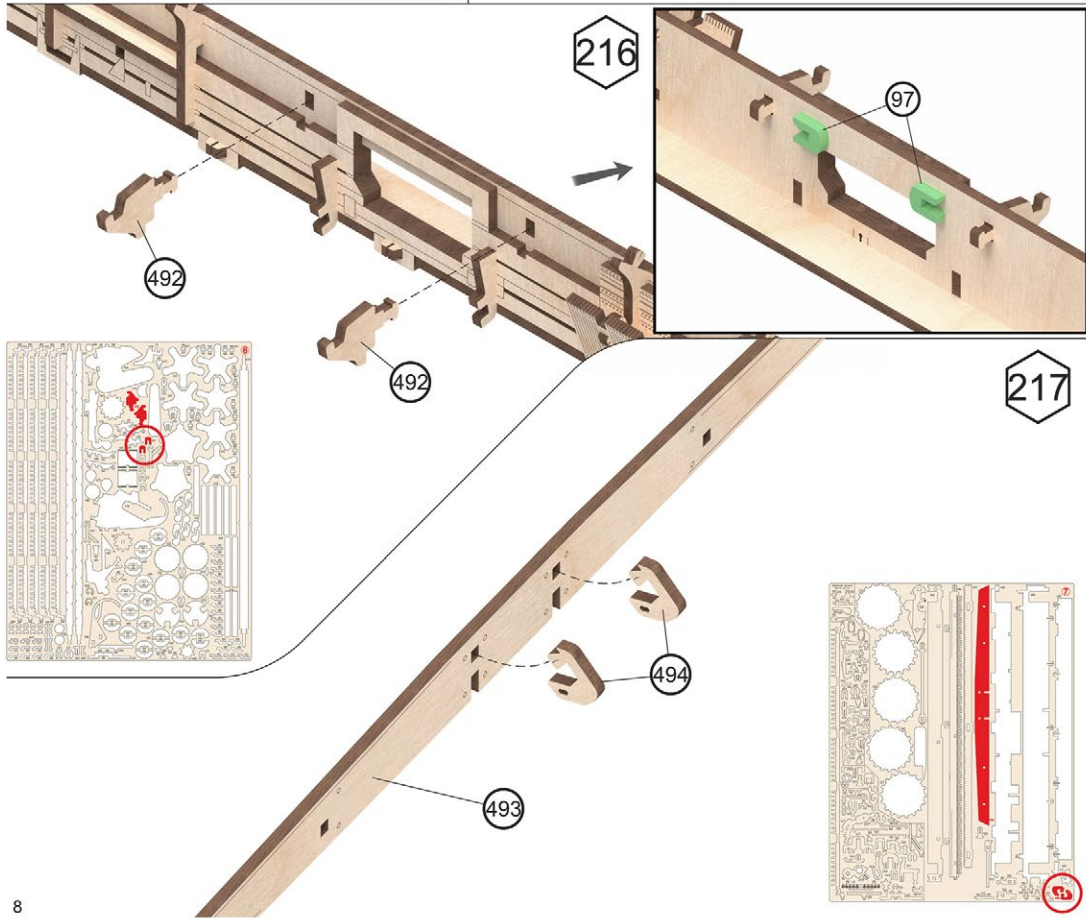

Assembly Instruction

GRAIN HEADER BARST 920

196

197 x20

198 x10

x10

203

204

205

206x26

211

212

213

218

219

220

223

211

504

224

502

503

225

505