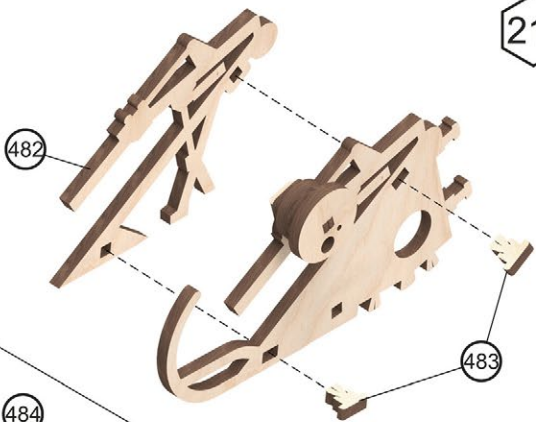

Assembly Instruction

GRAIN HEADER BARST 920

196

197 x20

198 x10

x10

203

204

205

206x26

211

212

213

218

219

220

223

211

504

224

502

503

225

505