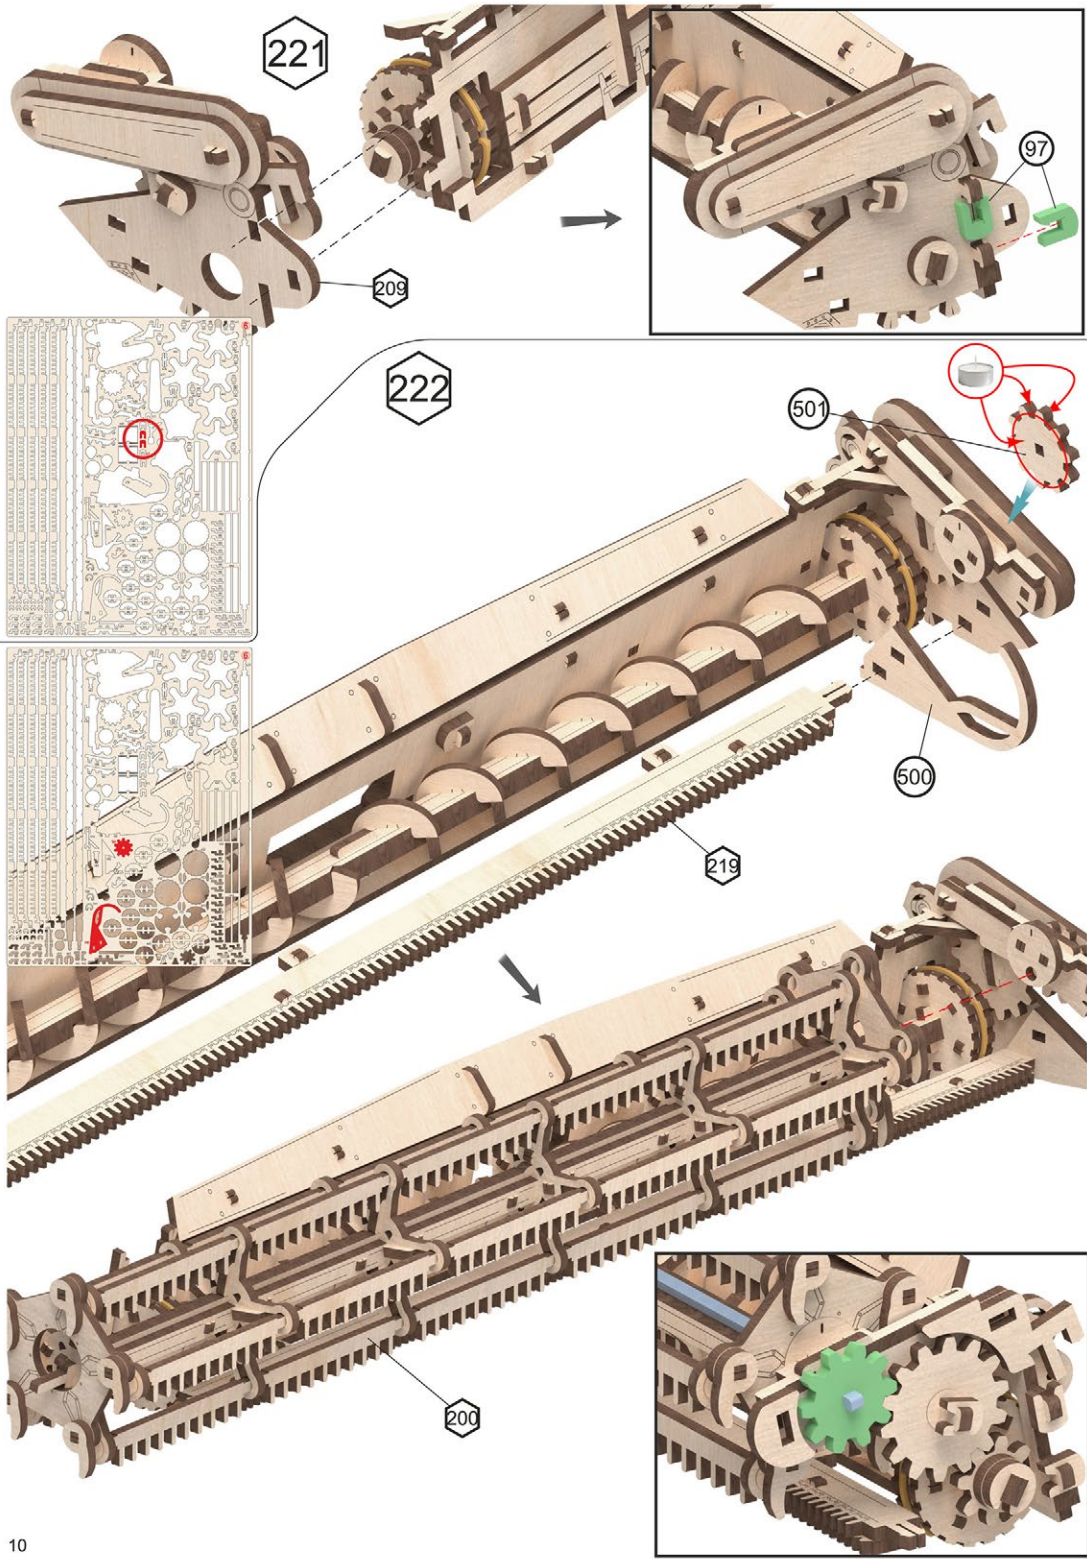

Assembly Instruction

GRAIN HEADER BARST 920

196

197 x20

198 x10

x10

203

204

205

206x26

211

212

213

218

219

220

223

211

504

224

502

503

225

505