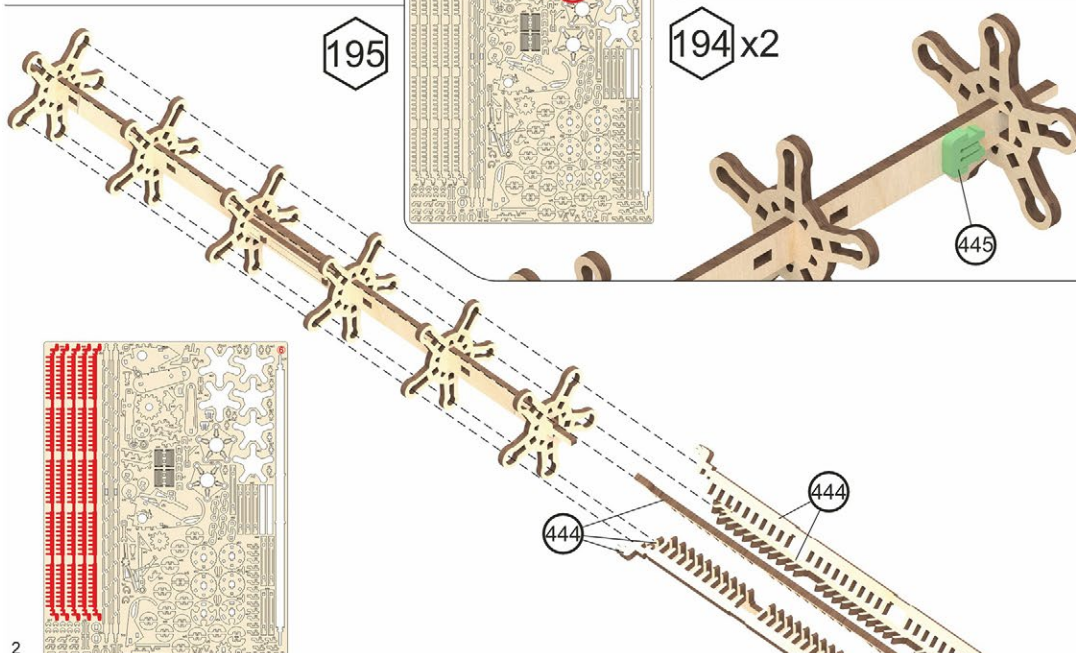

Assembly Instruction

GRAIN HEADER BARST 920

196

197 x20

198 x10

x10

203

204

205

206x26

211

212

213

218

219

220

223

211

504

224

502

503

225

505