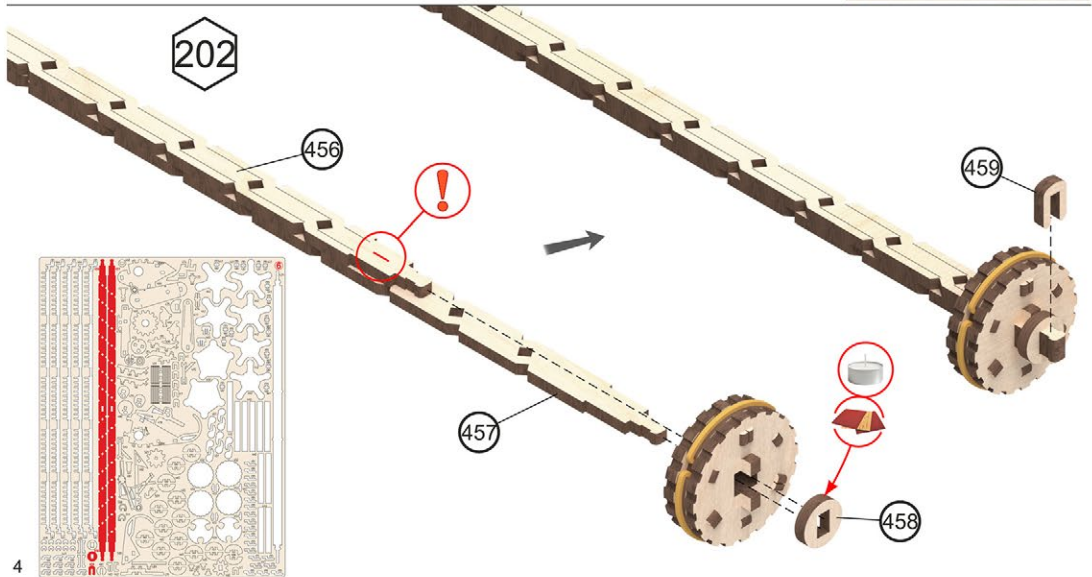

Assembly Instruction

GRAIN HEADER BARST 920

196

197 x20

198 x10

x10

203

204

205

206x26

211

212

213

218

219

220