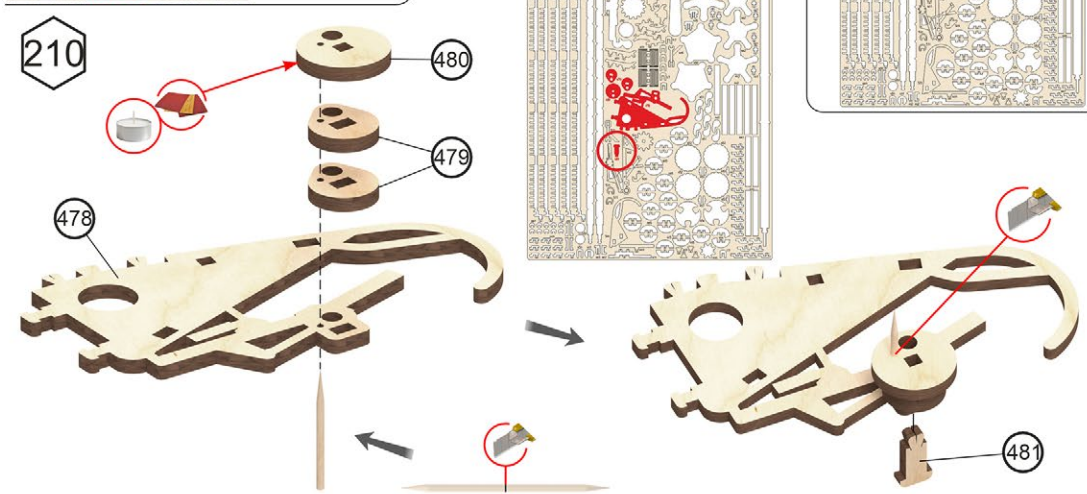

Assembly Instruction

GRAIN HEADER BARST 920

196

197 x20

198 x10

x10

203

204

205

206x26

211

212

213

218

219

220