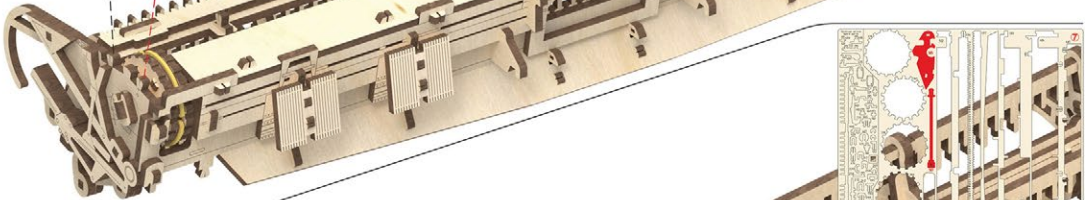

Assembly Instruction

GRAIN HEADER BARST 920

196

197 x20

198 x10

x10

203

204

223

211

504

224

502

503

225

505