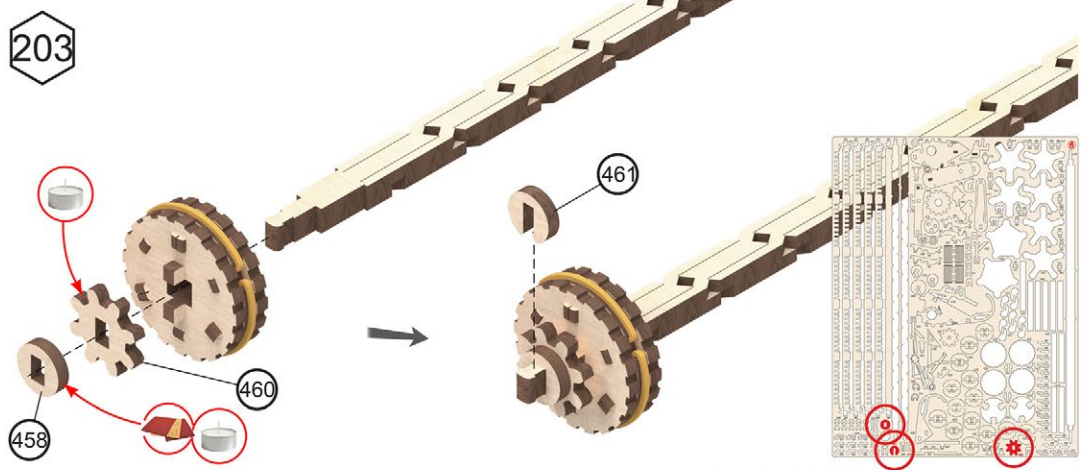

Assembly Instruction

GRAIN HEADER BARST 920

196

197 x20

198 x10

x10

203

204

205

206x26

211

212

213

218

219

220