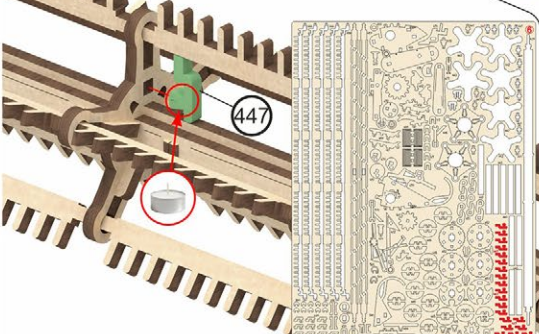

Assembly Instruction

GRAIN HEADER BARST 920

196

197 x20

198 x10

x10

203

204

205

206x26

211

212

213

218

219

220

223

211

504

224

502

503

225

505