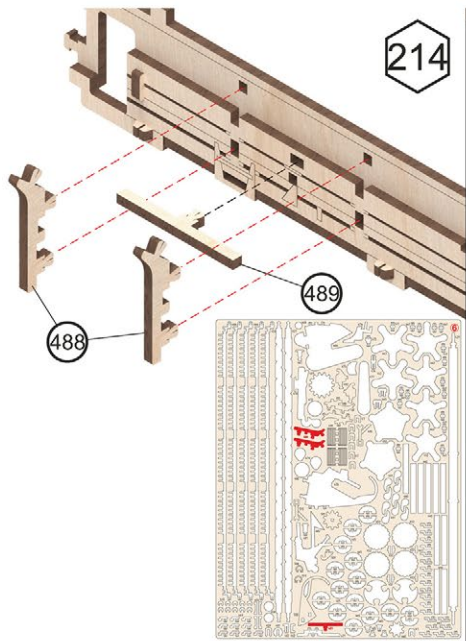

Assembly Instruction

GRAIN HEADER BARST 920

196

197 x20

198 x10

x10

203

204

205

206x26

211

212

213

218

219

220

223

211

504

224

502

503

225

505