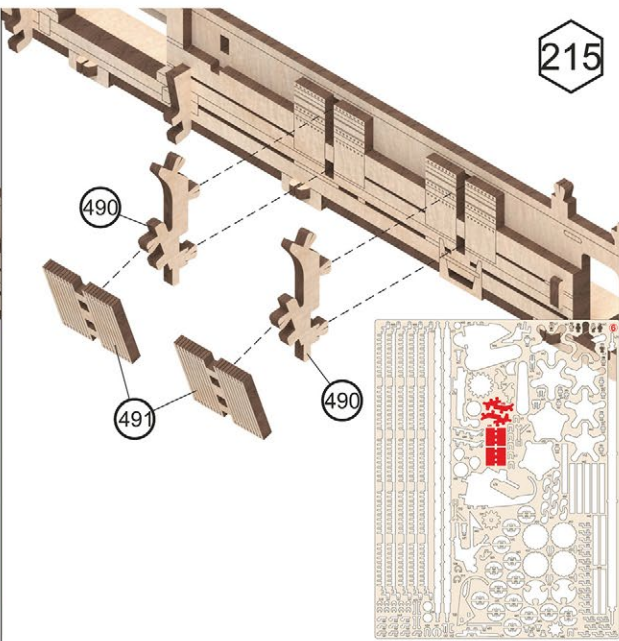

Assembly Instruction

GRAIN HEADER BARST 920

196

197 x20

198 x10

x10

203

204

205

206x26

211

212

213

218

219

220

223

211

504

224

502

503

225

505