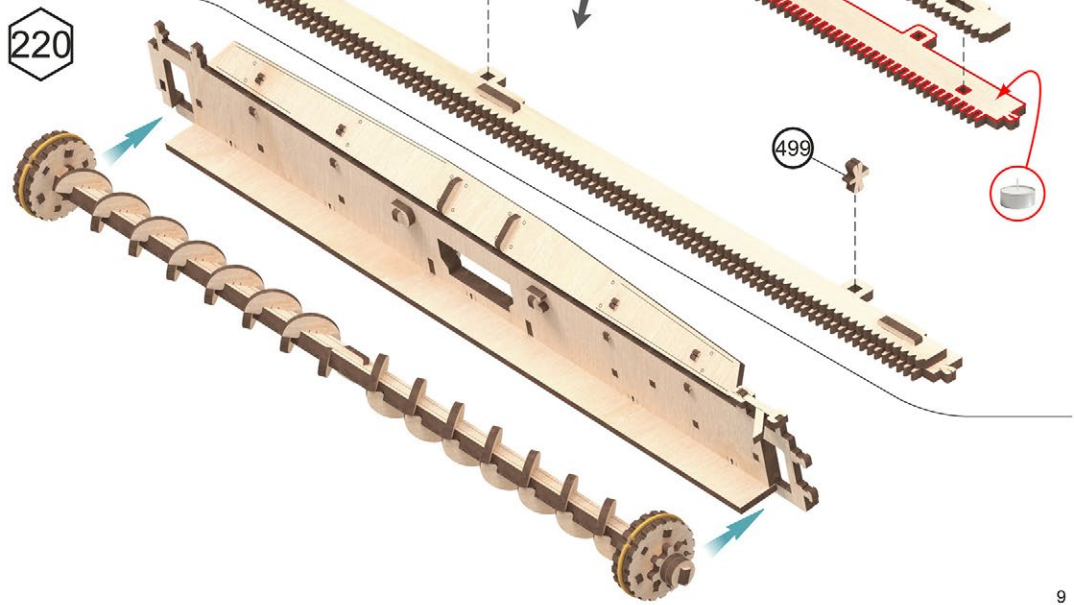

Assembly Instruction

GRAIN HEADER BARST 920

196

197 x20

198 x10

x10

203

204

205

206x26

211

212

213

218

219

220

223

211

504

224

502

503

225

505