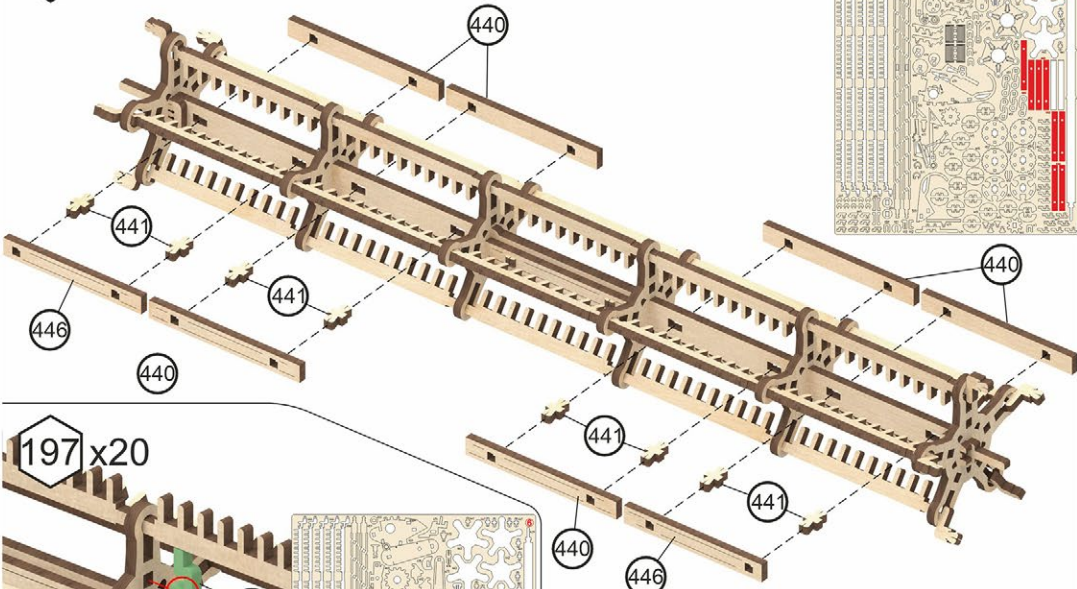

Assembly Instruction

GRAIN HEADER BARST 920

196

197 x20

198 x10

x10

203

204

205

206x26

211

212

213

218

219

220

223

211

504

224

502

503

225

505