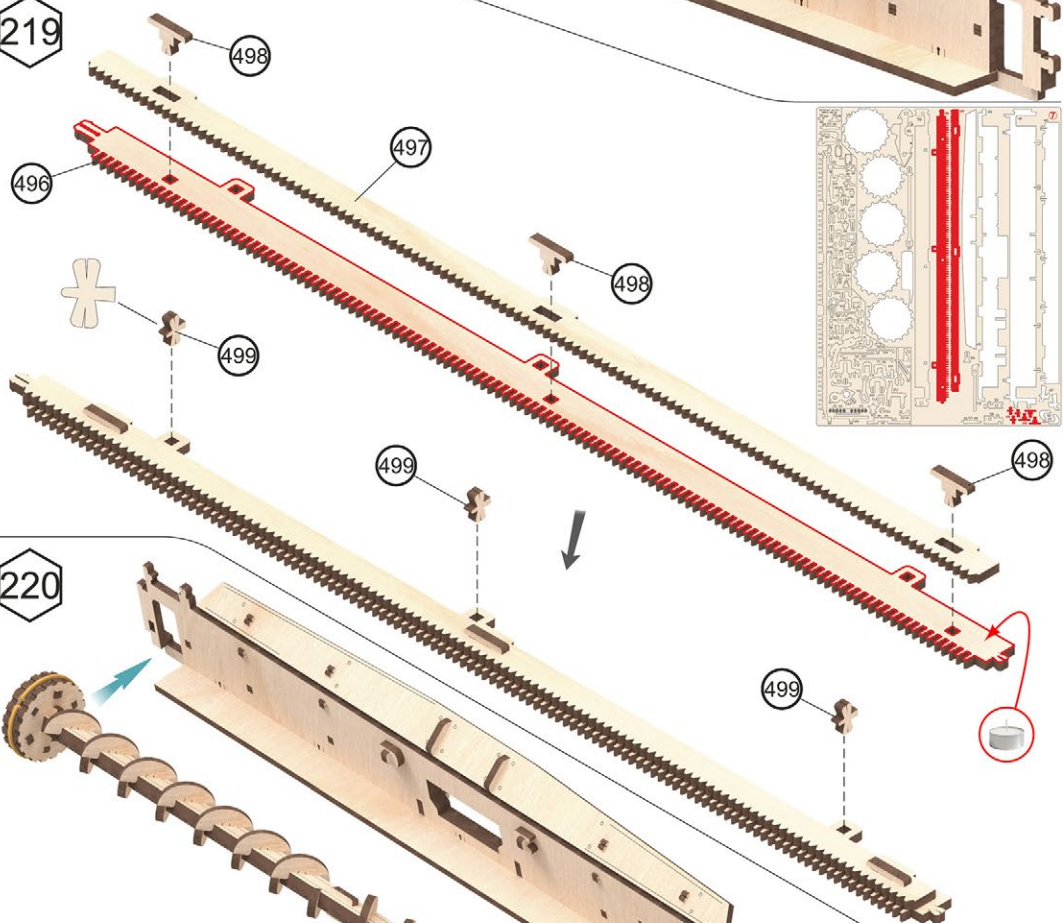

Assembly Instruction

GRAIN HEADER BARST 920

196

197 x20

198 x10

x10

203

204

205

206x26

211

212

213

218

219

220

223

211

504

224

502

503

225

505