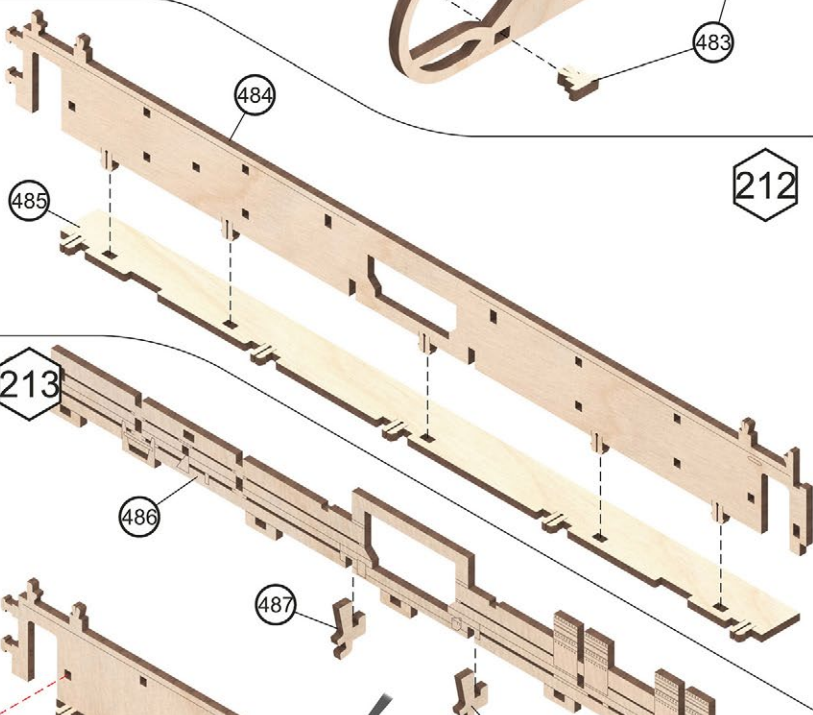

Assembly Instruction

GRAIN HEADER BARST 920

196

197 x20

198 x10

x10

203

204

205

206x26

211

212

213

218

219

220

223

211

504

224

502

503

225

505