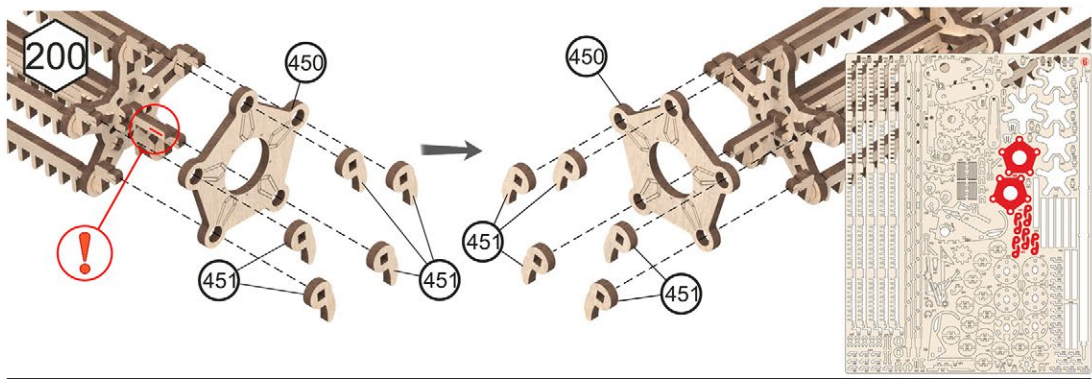

Assembly Instruction

GRAIN HEADER BARST 920

196

197 x20

198 x10

x10

203

204

205

206x26

211

212

213

218

219

220

223

211

504

224

502

503

225

505