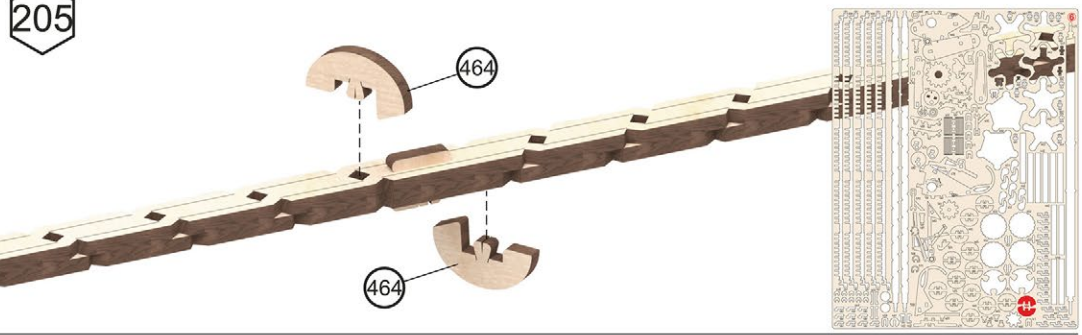

Assembly Instruction

GRAIN HEADER BARST 920

196

197 x20

198 x10

x10

203

204

205

206x26

211

212

213

218

219

220