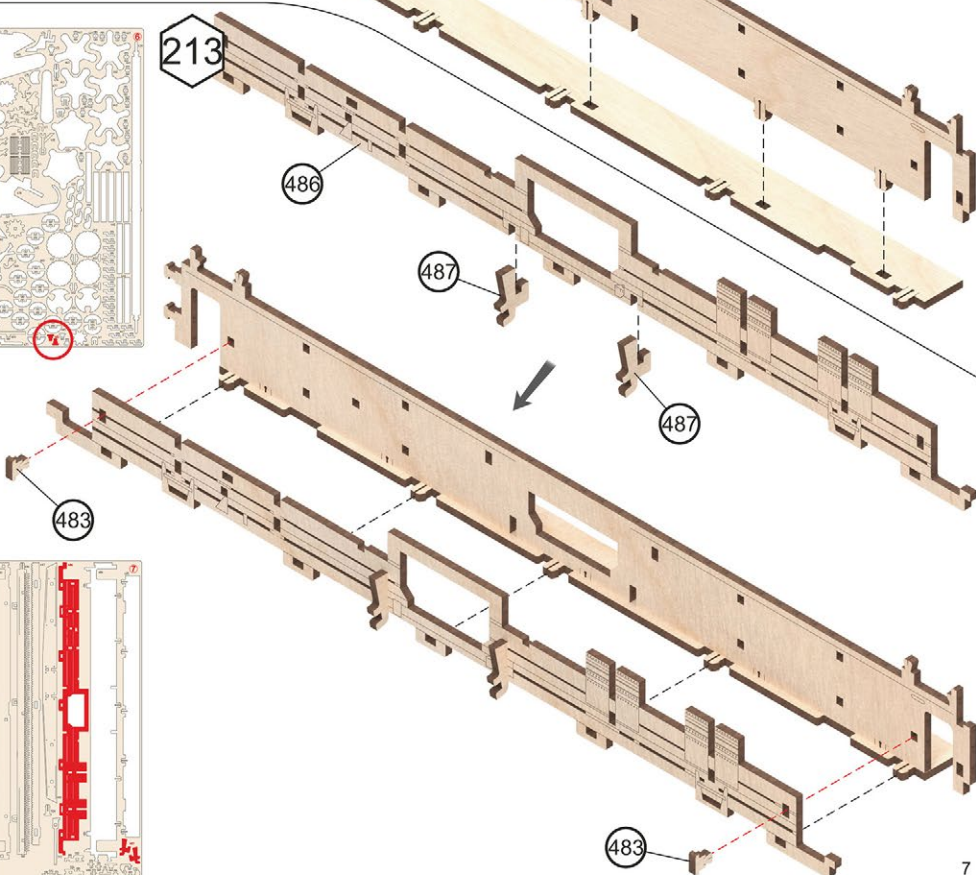

Assembly Instruction

GRAIN HEADER BARST 920

196

197 x20

198 x10

x10

203

204

205

206x26

211

212

213

218

219

220

223

211

504

224

502

503

225

505