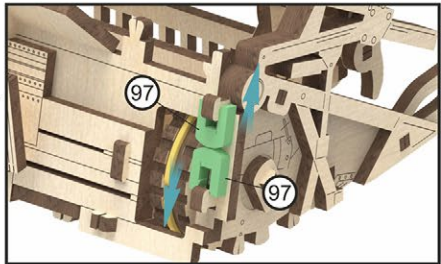

Assembly Instruction

GRAIN HEADER BARST 920

196

197 x20

198 x10

x10

203

204

205

206x26

211

212

213

218

219

220

223

211

504

224

502

503

225

505