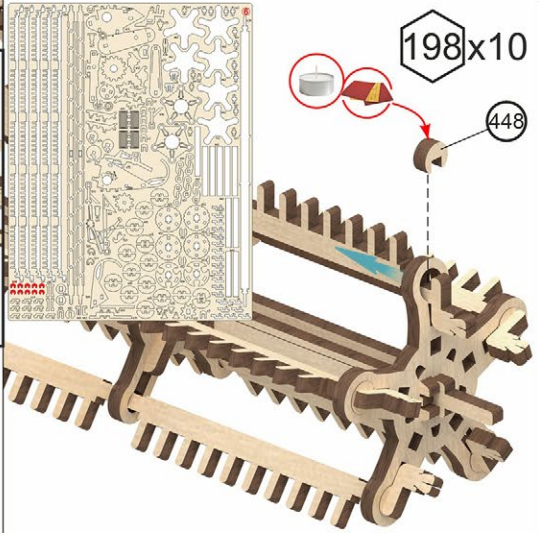

Assembly Instruction

GRAIN HEADER BARST 920

196

197 x20

198 x10

x10

203

204

205

206x26

211

212

213

218

219

220

223

211

504

224

502

503

225

505