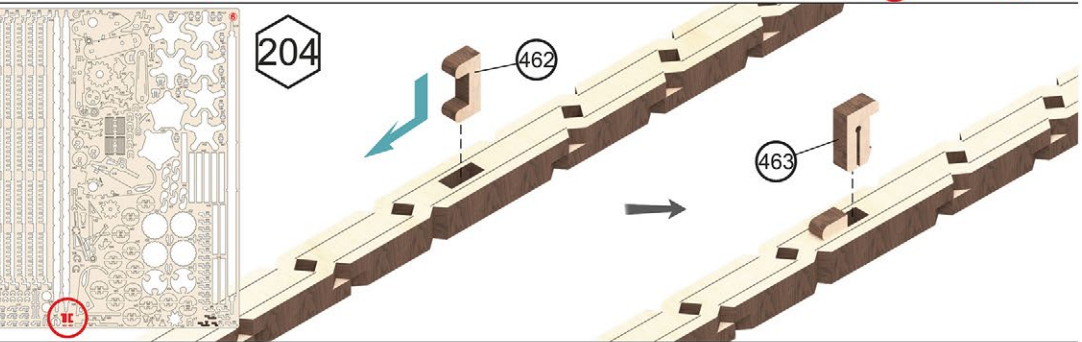

Assembly Instruction

GRAIN HEADER BARST 920

196

197 x20

198 x10

x10

203

204

205

206x26

211

212

213

218

219

220