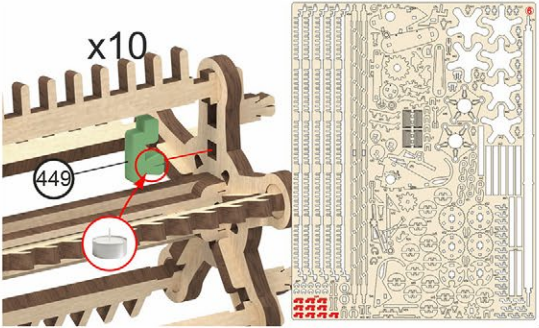

Assembly Instruction

GRAIN HEADER BARST 920

196

197 x20

198 x10

x10

203

204

205

206x26

211

212

213

218

219

220