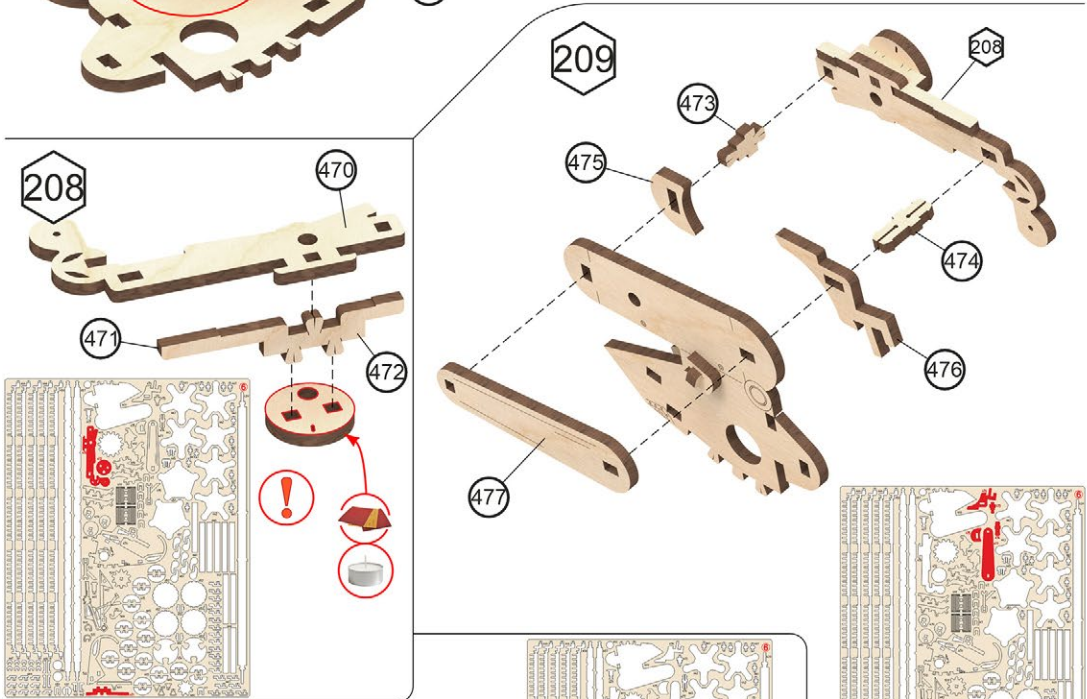

Assembly Instruction

GRAIN HEADER BARST 920

196

197 x20

198 x10

x10

203

204

205

206x26

211

212

213

218

219

220

223

211

504

224

502

503

225

505