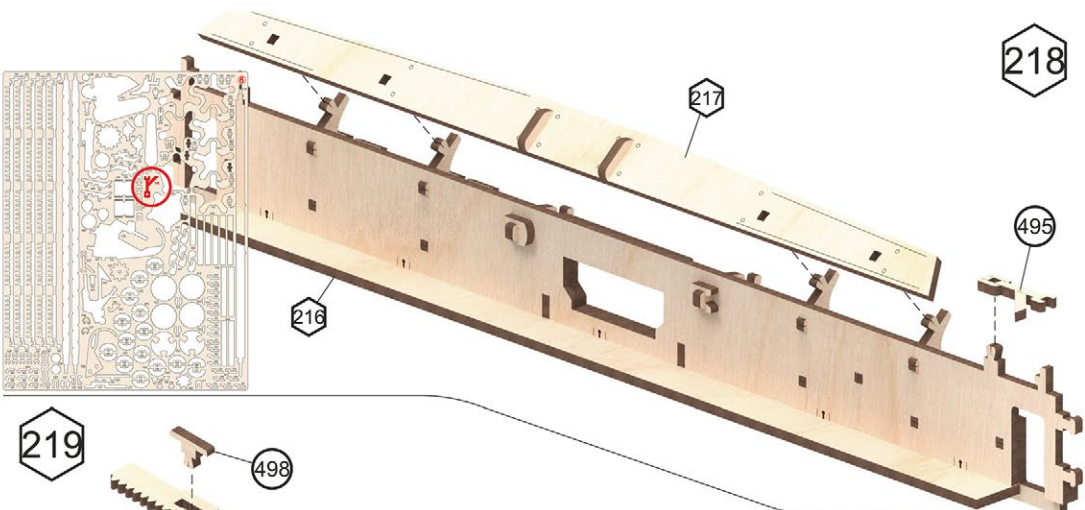

Assembly Instruction

GRAIN HEADER BARST 920

196

197 x20

198 x10

x10

203

204

205

206x26

211

212

213

218

219

220

223

211

504

224

502

503

225

505