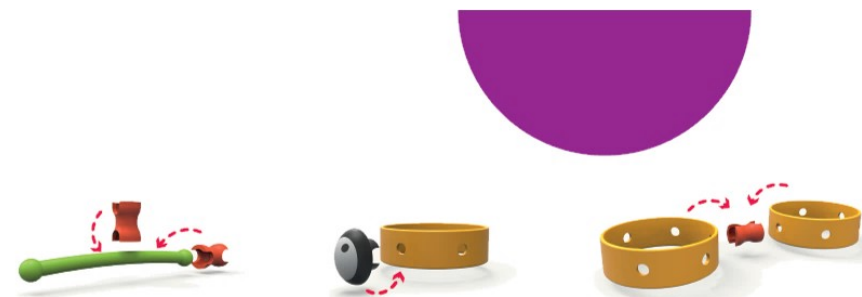

Toyi est un kit de jeu créatif sans limites sans instructions qui permet aux enfants de tout transformer autour en jouets uniques. Tout ce dont vous avez besoin c'est de Toyi.

Le kit de jeu contient des anneaux flexibles et des pièces personnalisées qui se connectent avec eux-mêmes et les anneaux flexibles.

Même si vous ne pouvez jouer qu'avec les pièces, le kit de jeu prend vie à l'aide d'une bouteille d'eau, d'un carton ou d'un pin cône que vous pouvez trouver autour.

Connecteurs flexibles

Façons de se connecter...