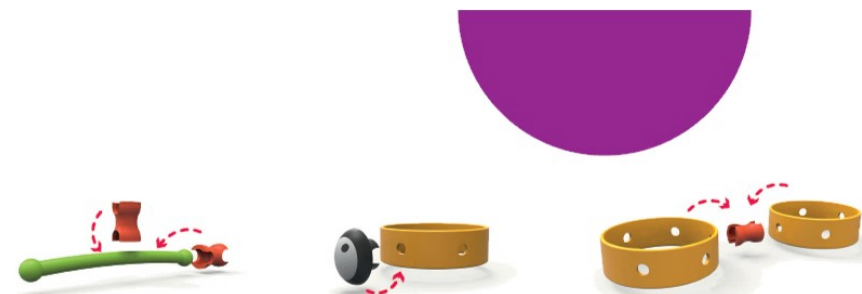

**Toyi è un kit di gioco creativo senza limiti senza istruzioni che consente ai bambini di trasformare tutto intorno in giocattoli unici. Tutto ciò che serve è l'immaginazione e Toyi.**

Play kit contiene anelli flessibili e pezzi personalizzati che connettersi con se stessi e gli anelli flessibili.

Anche se puoi giocare solo con i pezzi, il kit di gioco prende vita usando una bottiglia d'acqua, un cartone o un pino cono che puoi trovare in giro.

**Modi per connettersi ...**

**Scegliere qualsiasi materiale**

**Connesso con i pezzi di Toyi**

**e le tue creazioni sono finite**